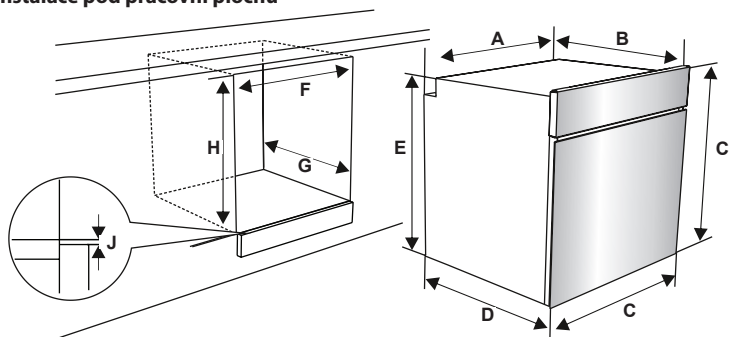

Instalační náčrvek pro modely vestavných trub PHILCO:

POB 789 BX
POB 789 FBX
POB 7810 CBX
POP 788 TBX
POP 688 BX

A (mm)	557	min./max. F (mm)	560/580
B (mm)	550	min. G (mm)	555
C (mm)	595	min. H/I (mm)	600/590
D (mm)	575	min. J/K (mm)	5/10
E (mm)	574		

Instalace pod pracovní plochu

Instalace do skříňky